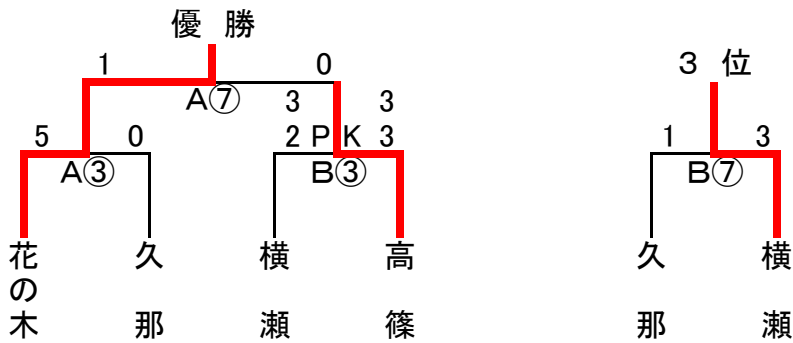

Cクラス（4年生決勝トーナメント、1月20日）影森芝グランド

対戦・審判割当表

	時間	対戦		審判	
A③	10:30	花の木	久那	高篠	秩父東
B③	10:30	横瀬	高篠	花の木	皆野
A⑦	13:30	花の木	高篠	秩父東	皆野
B⑦	13:30	久那	横瀬	花の木	高篠

順位 1位 花の木   2位 高篠   3位 横瀬   4位 久那