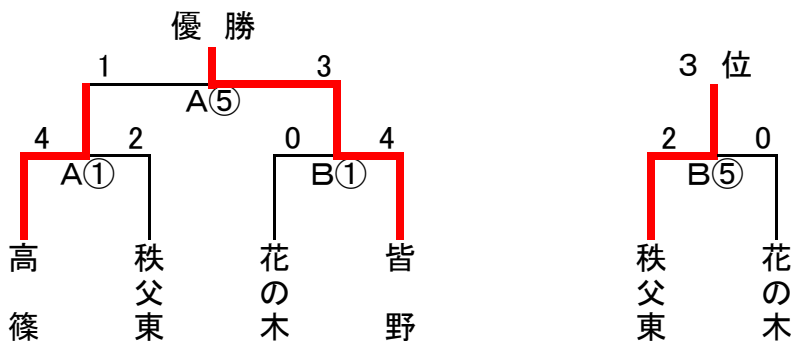

Bコート

第	時間	対 戦		審 判		対 戦		審 判	
		対	戦	審	判	対	戦	審	判
1	9:00	花の木	影 森	横 瀬	高 篠	皆 野	小鹿野	秩父南	秩父東
2	10:00	横 瀬	高 篠	花の木	影 森	秩父南	秩父東	皆 野	小鹿野
3	11:00	花の木	横 瀬	影 森	高 篠	皆 野	秩父南	小鹿野	秩父東
4	12:00	影 森	高 篠	花の木	横 瀬	小鹿野	秩父東	皆 野	秩父南

参加チーム 花の木、 秩父南、 影 森、 秩父東、 高 篠、 皆 野、 小鹿野、 横 瀬
(7)

シードチーム(フェスティバル) 1位 花の木、 2位 秩父東、 3位 皆 野、 4位 高 篠

Cクラス（4年生決勝トーナメント、1月20日）影森芝グランド

対戦・審判割当表

	時間	対戦		審判	
A③	10:30	花の木	久那	高篠	秩父東
B③	10:30	横瀬	高篠	花の木	皆野
A⑦	13:30	花の木	高篠	秩父東	皆野
B⑦	13:30	久那	横瀬	花の木	高篠

順位 1位 花の木 2位 高篠 3位 横瀬 4位 久那

Dクラス（3年生決勝トーナメント、1月20日）影森芝グランド

対戦・審判割当表

	時間	対戦		審判	
A①	9:00	高篠	秩父東	花の木	久那
B①	9:00	花の木	皆野	横瀬	高篠
A⑤	12:00	高篠	皆野	花の木	横瀬
B⑤	12:00	秩父東	花の木	久那	高篠

順位 1位 皆野 2位 高篠 3位 秩父東 4位 花の木