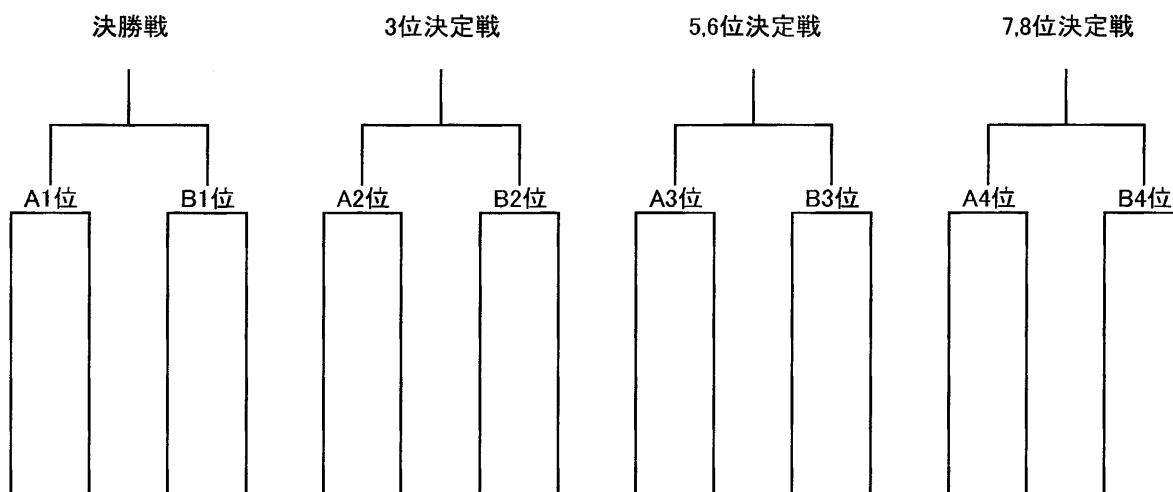

15. 組み合わせ

【予戦リーグ】

Aブロック

チーム	吉田	寄居	高篠	HFC	勝点	得点	失点	得失	順位
吉田									
寄居									
高篠									
HFC									

Bブロック

チーム	影森	深谷西	花の木	上里	勝点	得点	失点	得失	順位
影森									
深谷西									
花の木									
上里									

【順位決定トーナメント】

対戦及び審判割当

時間	Aコート対戦		Aコート審判		Bコート対戦		Bコート審判	
① 9:00	吉田	寄居	高篠	HFC	影森	深谷西	花の木	上里
② 9:40	高篠	HFC	吉田	寄居	花の木	上里	影森	深谷西
③ 10:40	吉田	高篠	寄居	HFC	影森	花の木	深谷西	上里
④ 11:20	寄居	HFC	高篠	吉田	深谷西	上里	花の木	影森
(昼食)								
⑤ 13:00	吉田	HFC	寄居	高篠	影森	上里	深谷西	花の木
⑥ 13:40	寄居	高篠	HFC	吉田	深谷西	花の木	上里	影森
⑦ 14:40	A3位	B3位	A1位	B1位	A4位	B4位	A2位	B2位
⑧ 15:20	A1位	B1位	A3位	B3位	A2位	B2位	A4位	B4位

左側:主審、右側:副審