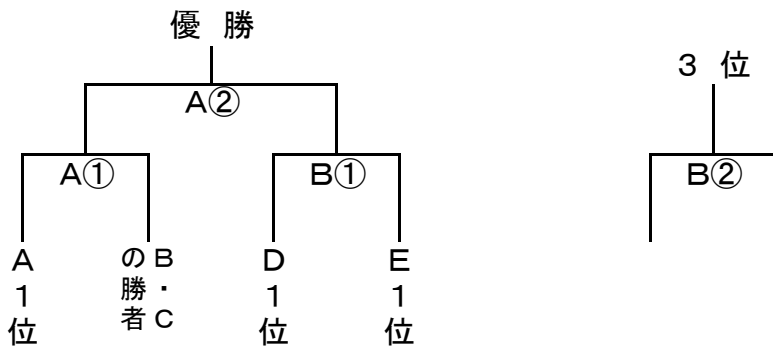

対戦・審判割当表

対戦時間	Aコート				Bコート			
	対戦	対戦	審判	審判	対戦	対戦	審判	審判
第1 9:00	秩父南	横瀬	高篠	秩父一	秩父西	原谷	久那	小鹿野
第2 9:50	高篠	秩父一	吉田	影森	久那	小鹿野	秩父西	原谷
第3 10:40	吉田	影森	秩父南	横瀬	秩父西	大田	久那	尾田蒔
第4 11:30	秩父南	花の木	高篠	長瀬	久那	尾田蒔	秩父西	大田
第5 12:20	高篠	長瀬	吉田	皆野	原谷	大田	横瀬	花の木
第6 13:10	吉田	皆野	秩父南	花の木	小鹿野	尾田蒔	原谷	大田
第7 14:00	秩父一	長瀬	影森	皆野	横瀬	花の木	小鹿野	尾田蒔
第8 14:50	影森	皆野	秩父一	長瀬				

決勝トーナメント出場決定戦	時間	対戦	審判
Bコート	15時40分	B1位 対 C1位	B3位 対 C3位

参加チーム 秩父一、花の木、秩父南、秩父西、影森、原谷、尾田蒔 大田、
(15) 高篠、久那、吉田、皆野、長瀬、小鹿野、横瀬

シードチーム(市民大会) 1位 吉田、2位 久那、3位 秩父西、4位 秩父南

春季大会（5年生以下）決勝トーナメント・5月20日・影森グラウンド

審判割当

	時間	対戦	審判
A①	9:00	A1位 vs B・Cの勝者	B①のチーム
B①	9:00	D1位 vs E1位	A①のチーム
休憩	30分		
A②	10:50	A①の勝者 vs B①の勝者	B②のチーム
B②	10:50	A①の負者 vs B①の負者	A②のチーム